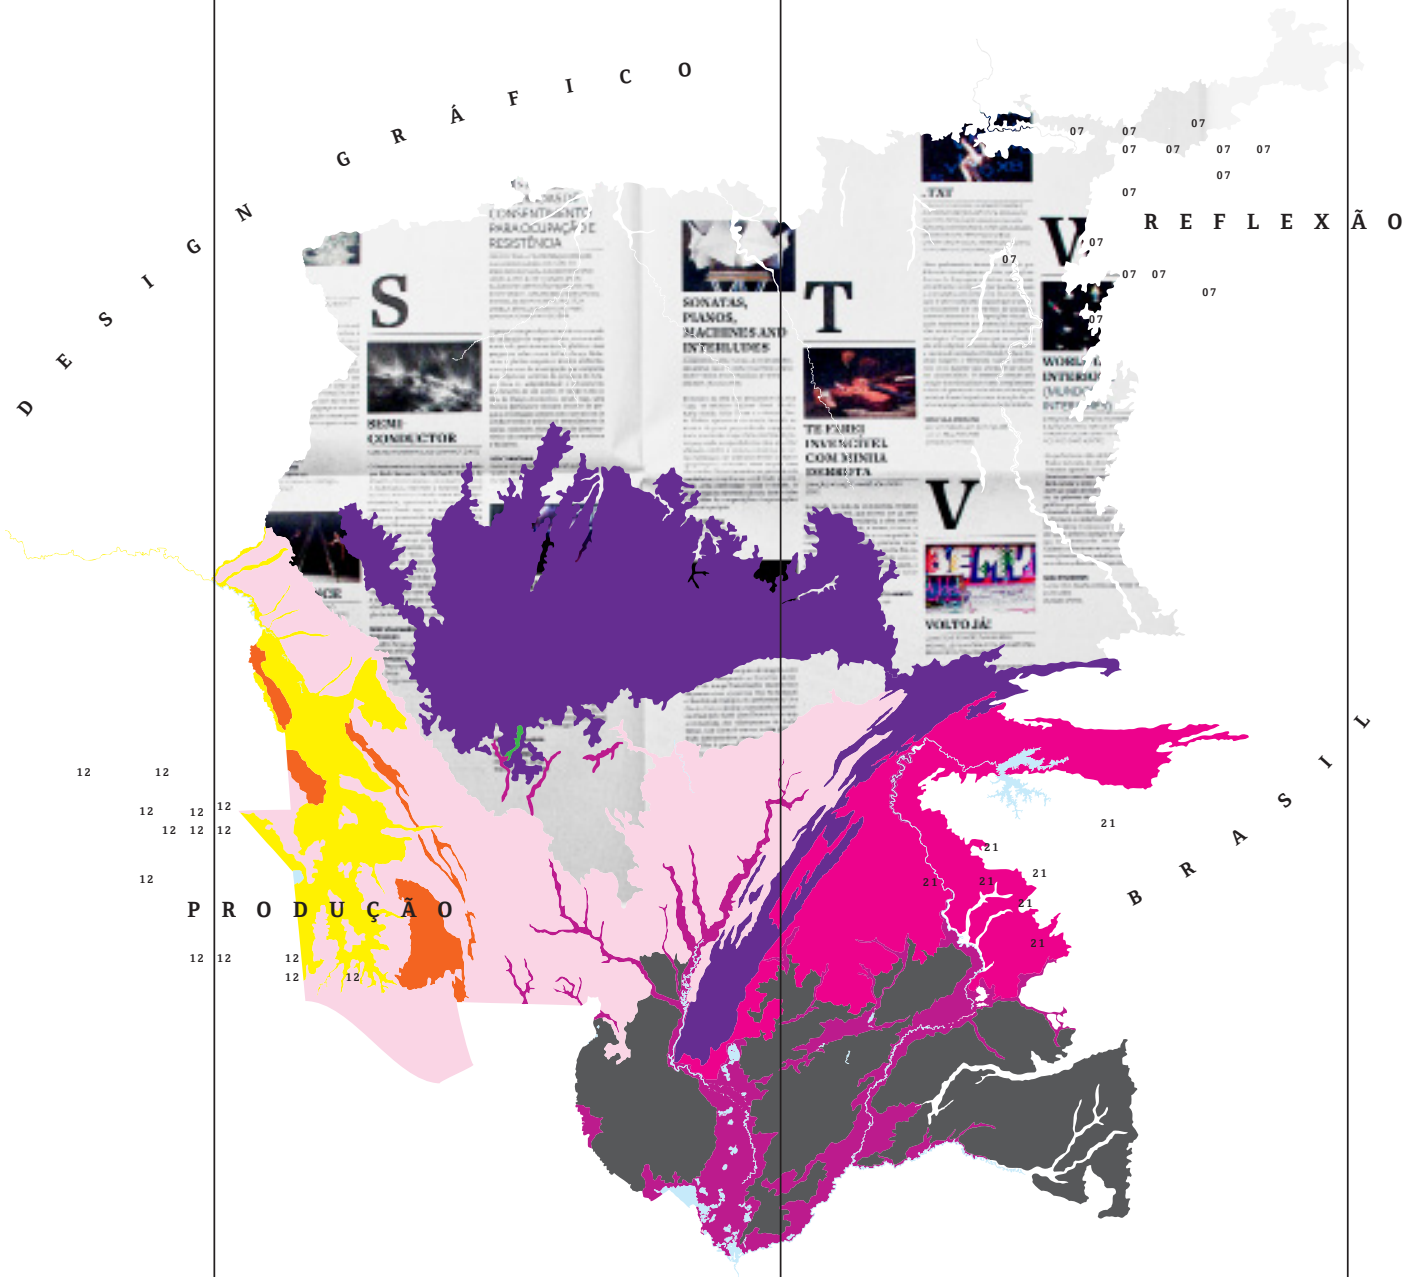

10º BIENAL
BRASILEIRA DE
DESIGN GRÁFICO

PROJETOS SELECIONADOS
SELECTED PROJECTS

**10ª BIENAL
BRASILEIRA DE
DESIGN GRÁFICO**

A décima edição do evento organizado pela Associação dos Designers Gráficos desde 1992 reunirá – **entre 14 e 30 de Junho de 2013** em São Paulo – **444 projetos** representativos do design de qualidade produzido no Brasil e/ou por designers brasileiros nos últimos quatro anos.

O processo de seleção desta edição foi dividido em duas etapas. A primeira se deu, pela primeira vez na história das Bienais, on-line, quando os 1910 projetos inscritos foram analisados quanto a sua qualidade (design, elementos, soluções), originalidade, e o grau do objetivo alcançado na sua realização. A segunda aconteceu de forma presencial, na sede da Mandacaru Design em São Paulo, sobre uma *Short List* com os 725 projetos mais bem avaliados na etapa anterior. Em cada uma das etapas, o júri de cada categoria era composto por 3 pessoas, atuando em caráter voluntário.