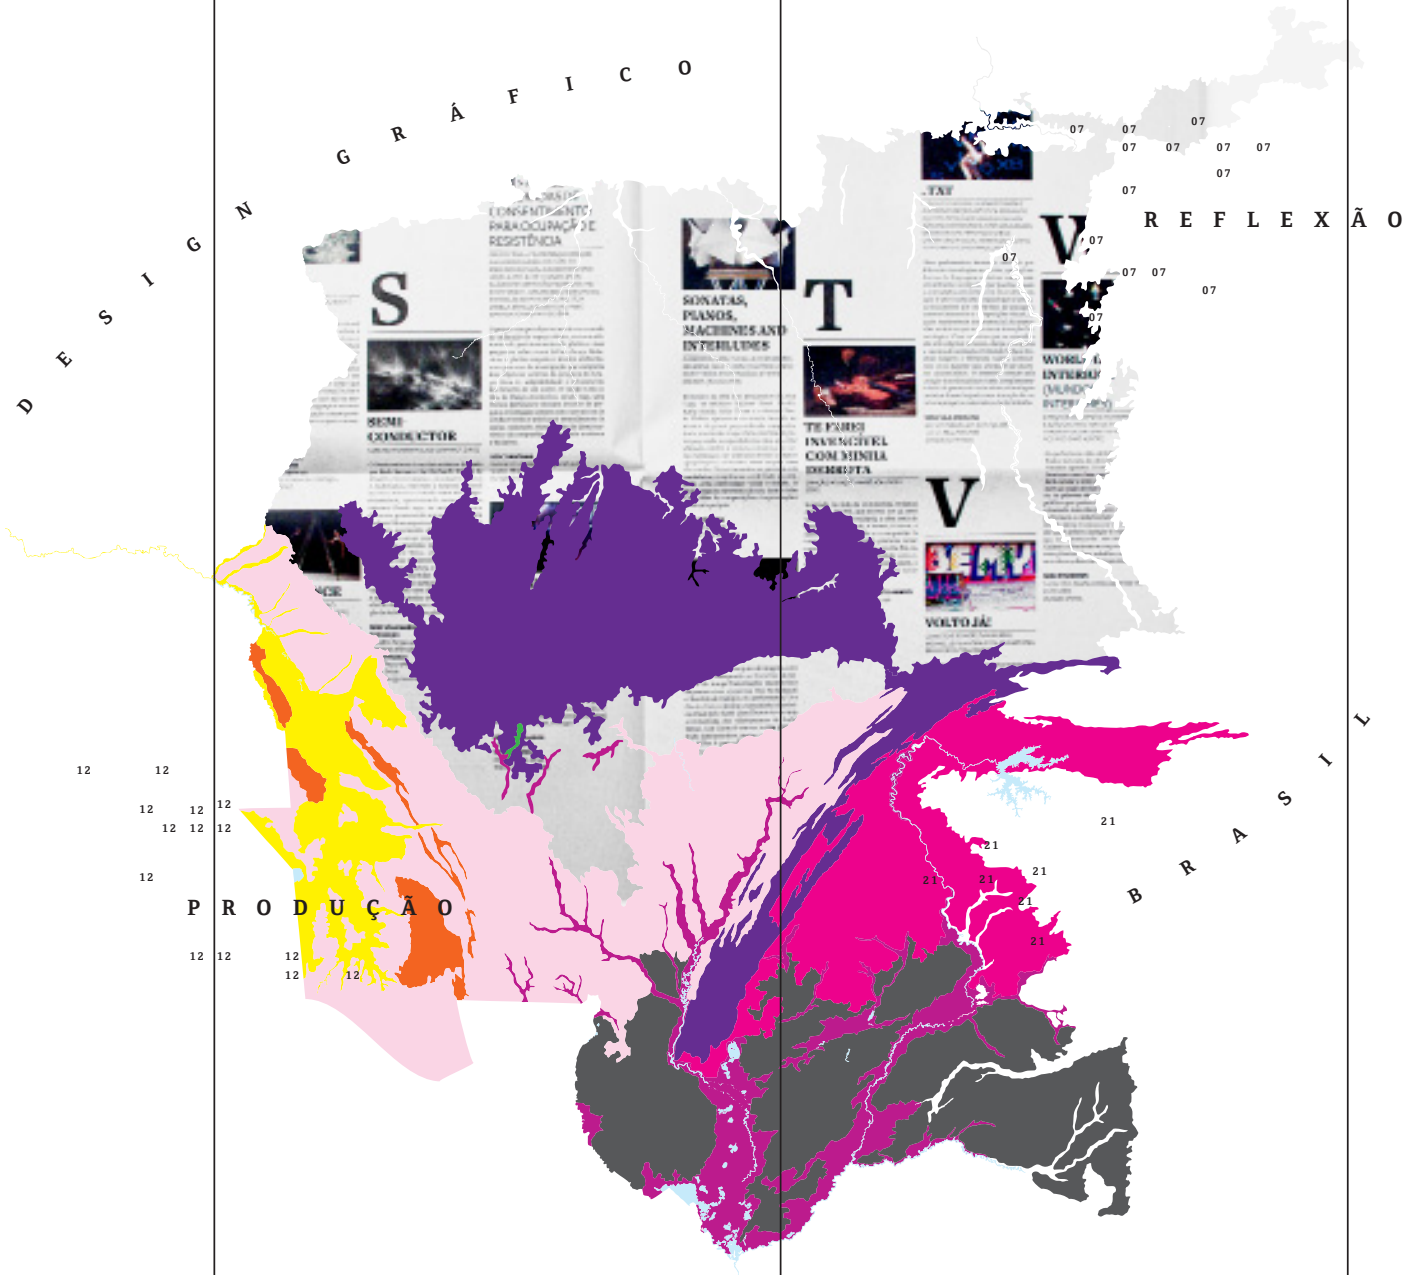

10º BIENAL
BRASILEIRA DE
DESIGN GRÁFICO

PROJETOS SELECIONADOS
SELECTED PROJECTS

**10ª BIENAL
BRASILEIRA DE
DESIGN GRÁFICO**

A décima edição do evento organizado pela Associação dos Designers Gráficos desde 1992 reunirá – **entre 14 e 30 de Junho de 2013** em São Paulo – **444 projetos** representativos do design de qualidade produzido no Brasil e/ou por designers brasileiros nos últimos quatro anos.

O processo de seleção desta edição foi dividido em duas etapas. A primeira se deu, pela primeira vez na história das Bienais, on-line, quando os 1910 projetos inscritos foram analisados quanto a sua qualidade (design, elementos, soluções), originalidade, e o grau do objetivo alcançado na sua realização. A segunda aconteceu de forma presencial, na sede da Mandacaru Design em São Paulo, sobre uma *Short List* com os 725 projetos mais bem avaliados na etapa anterior. Em cada uma das etapas, o júri de cada categoria era composto por 3 pessoas, atuando em caráter voluntário.